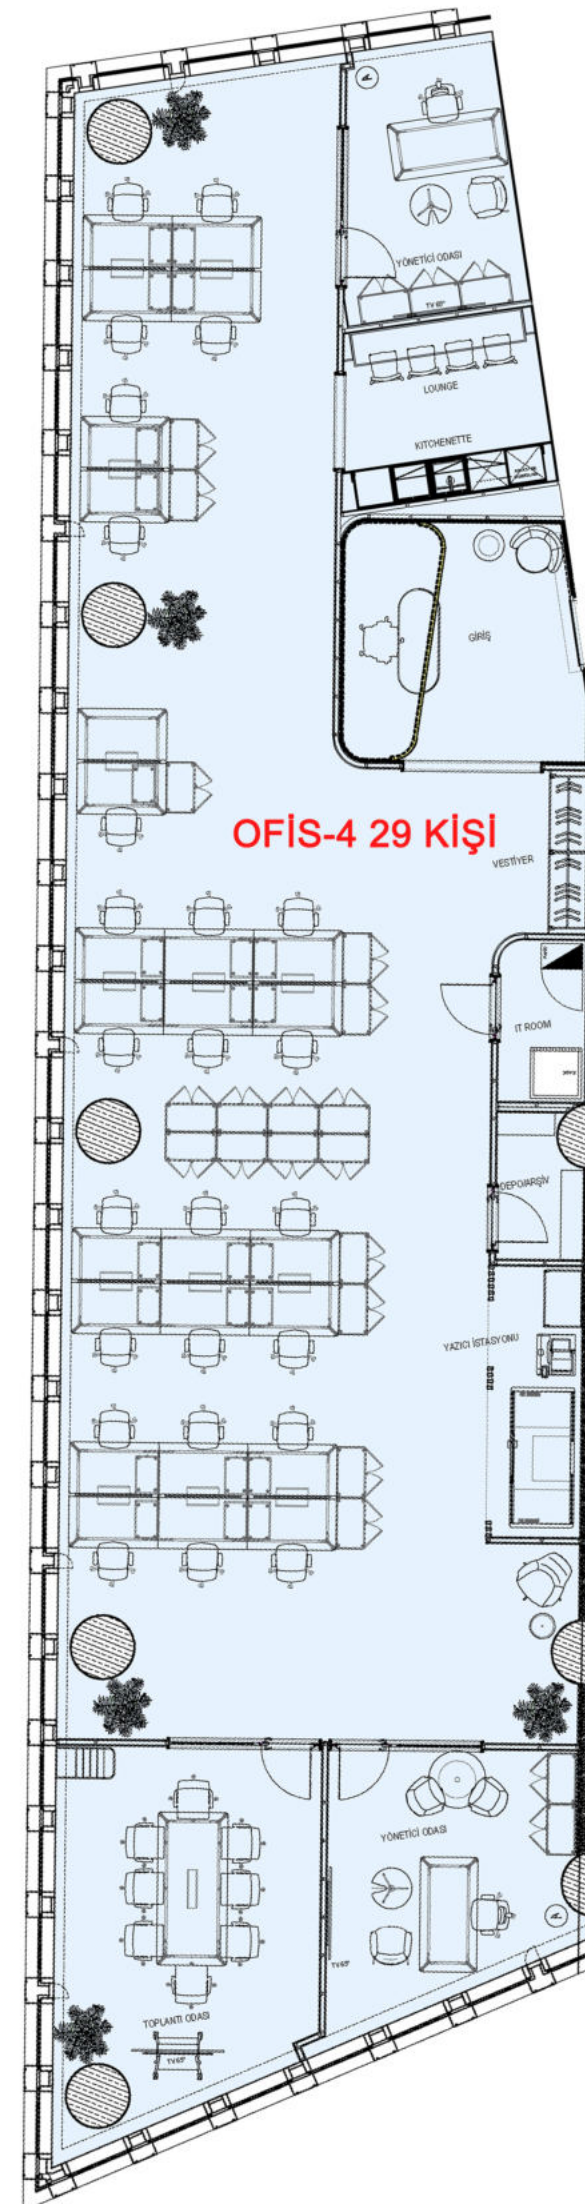

# MASLAK SQUARE

## MASLAK SQUARE A BLOK 14.KAT PLANI OFIS KATI

### KATTA 4 AYRI BAĞIMSIZ OFİS

### OFİS-2: 29 KİŞİLİK 408 m<sup>2</sup> OFİS

- 26 Kişilik Açık Ofis Alanı
- Karşılama ve Bekleme
- Toplantı Odası
- 2 Adet Yönetici Odası
- Toplam: 29 Kişi

**KAPITAL**  
GAYRİMENKUL

KİRALAMA & İLETİŞİM:  
KAPITAL GAYRİMENKUL YATIRIMI GELİŞTİRME VE İŞLETMECİLİK A.Ş.  
Maslak Link Plaza Eski Büyükdere Cad. No.3-5 Kat:1 Maslak-İSTANBUL Tel : (0212) 330 01 51