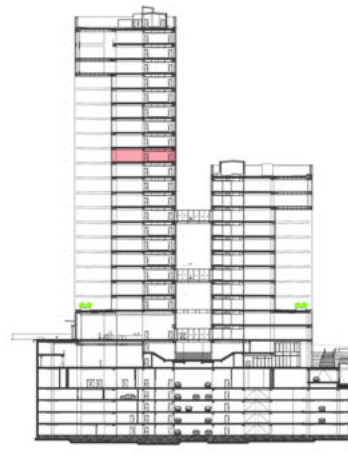

MASLAK SQUARE

MASLAK SQUARE A BLOK 13.KAT PLANI OFİS KATI

KATTA 3 AYRI BAĞIMSIZ OFİS

OFİS-1: 34 KİŞİLİK 385 m² OFİS

30 Kişilik Açık Ofis Alanı
Karşılama ve Bekleme
Toplantı Odası
3 Adet Yönetici Odası
Toplam: 34 Kişi

OFİS GİRİŞ

OFİS-1
34 KİŞİ