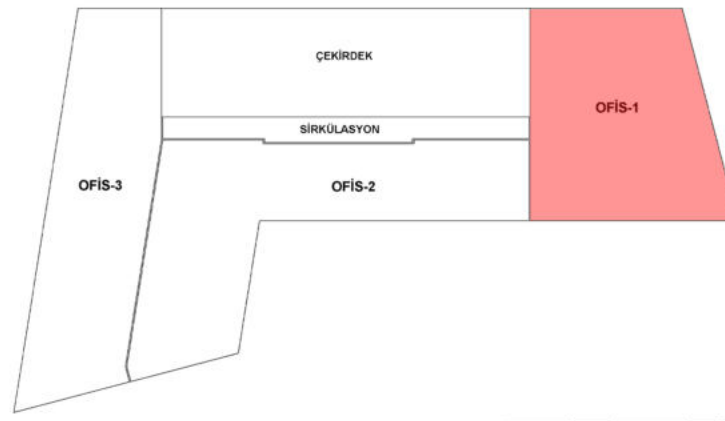

MASLAK SQUARE

MASLAK SQUARE A BLOK 13.KAT PLANI OFİS KATI

KATTA 3 AYRI BAĞIMSIZ OFİS

OFİS-1: 34 KİŞİLİK 385 m² OFİS

30 Kişilik Açık Ofis Alanı
Karşılama ve Bekleme
Toplantı Odası
3 Adet Yönetici Odası
Toplam: 34 Kişi

OFİS GİRİŞ

OFİS-1
34 KİŞİ