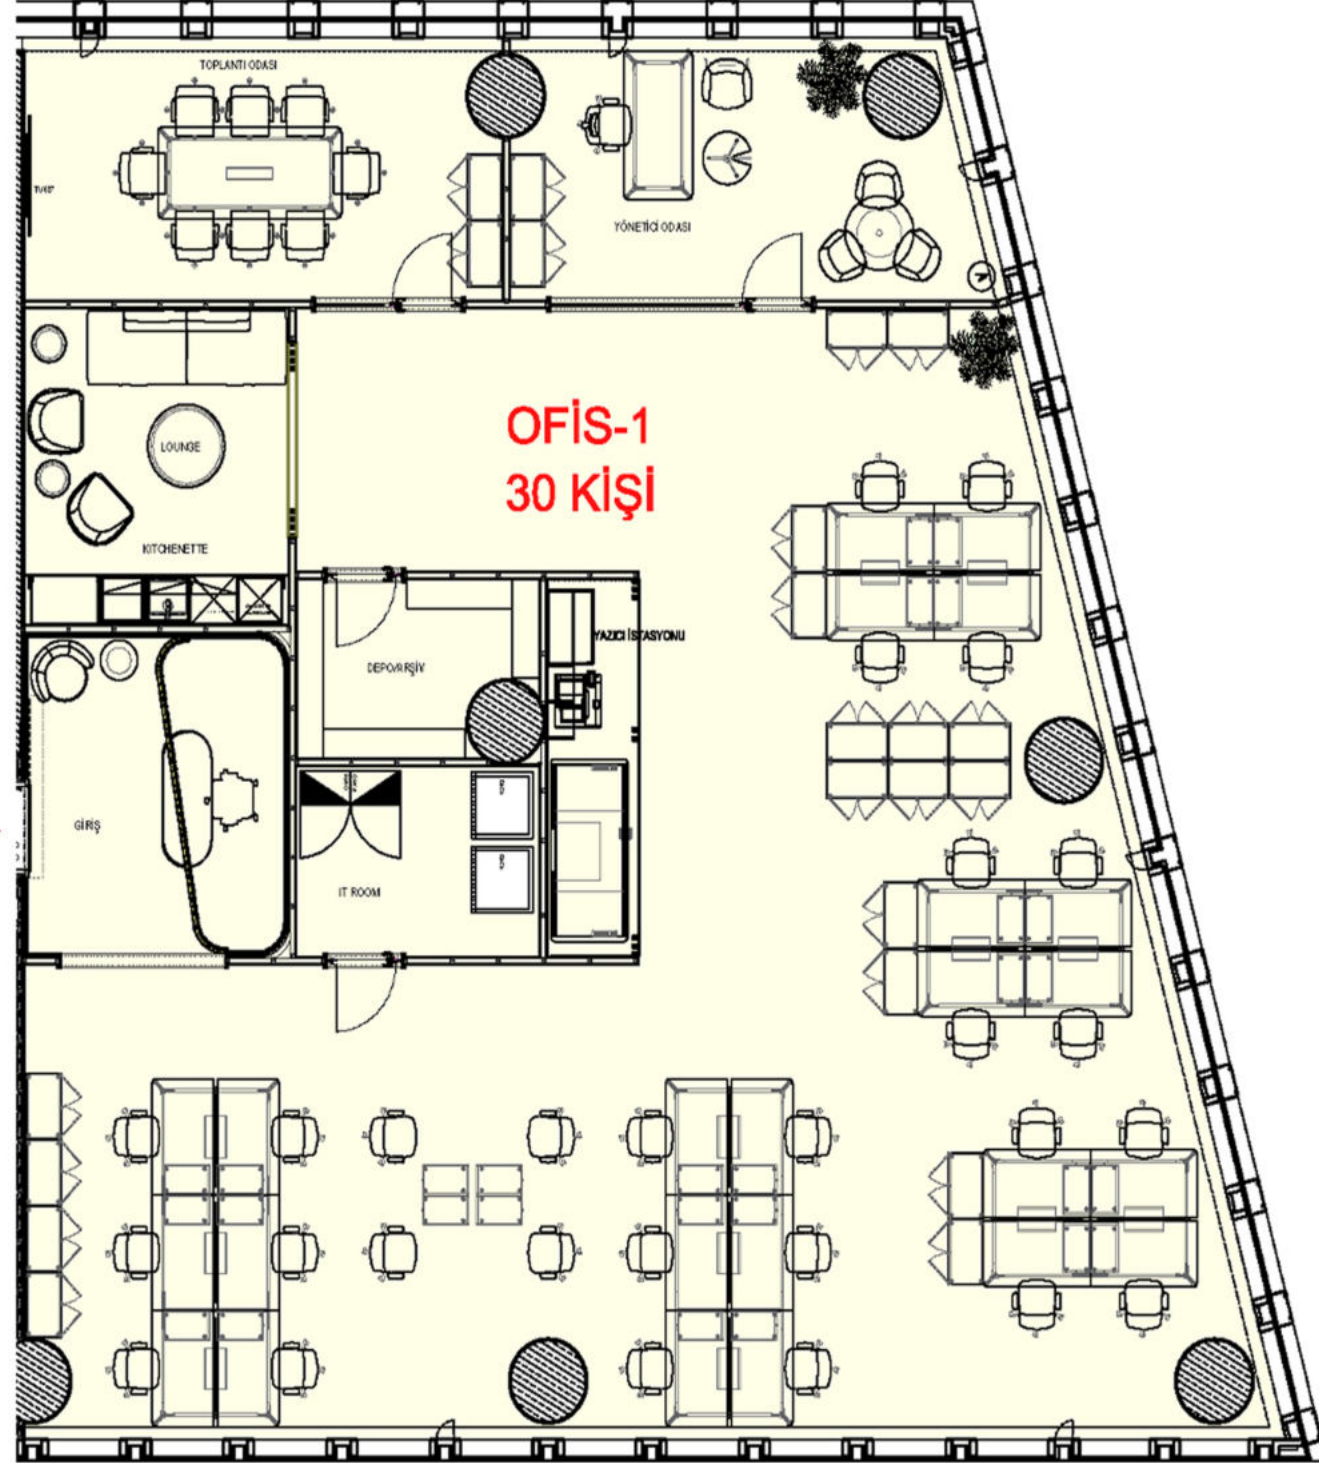

# MASLAK SQUARE

## MASLAK SQUARE A BLOK 14.KAT PLANI OFİS KATI

### KATTA 4 AYRI BAĞIMSIZ OFİS

**OFİS-1: 30 KİŞİLİK 397 m<sup>2</sup> OFİS**  
28 Kişilik Açık Ofis Alanı  
Karşılama ve Bekleme  
Toplantı Odası  
1 Adet Yönetici Odası  
Toplam: 30 Kişi

**OFİS  
GİRİŞ** ▶