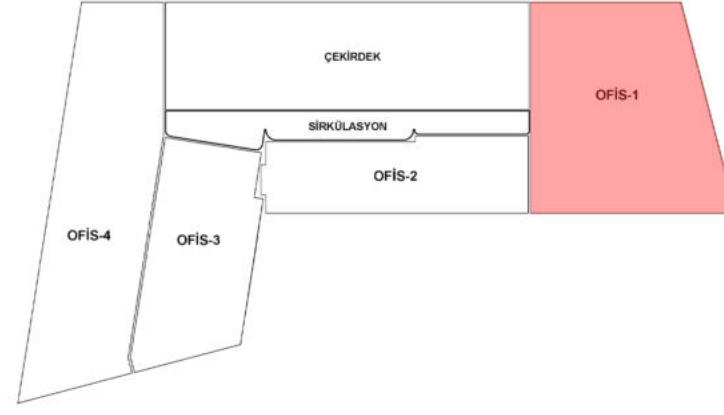

# MASLAK SQUARE

## MASLAK SQUARE A BLOK 14.KAT PLANI OFİS KATI

### KATTA 4 AYRI BAĞIMSIZ OFİS

**OFİS-1: 30 KİŞİLİK 397 m<sup>2</sup> OFİS**  
28 Kişilik Açık Ofis Alanı  
Karşılama ve Bekleme  
Toplantı Odası  
1 Adet Yönetici Odası  
Toplam: 30 Kişi

**OFİS  
GİRİŞ** ▶