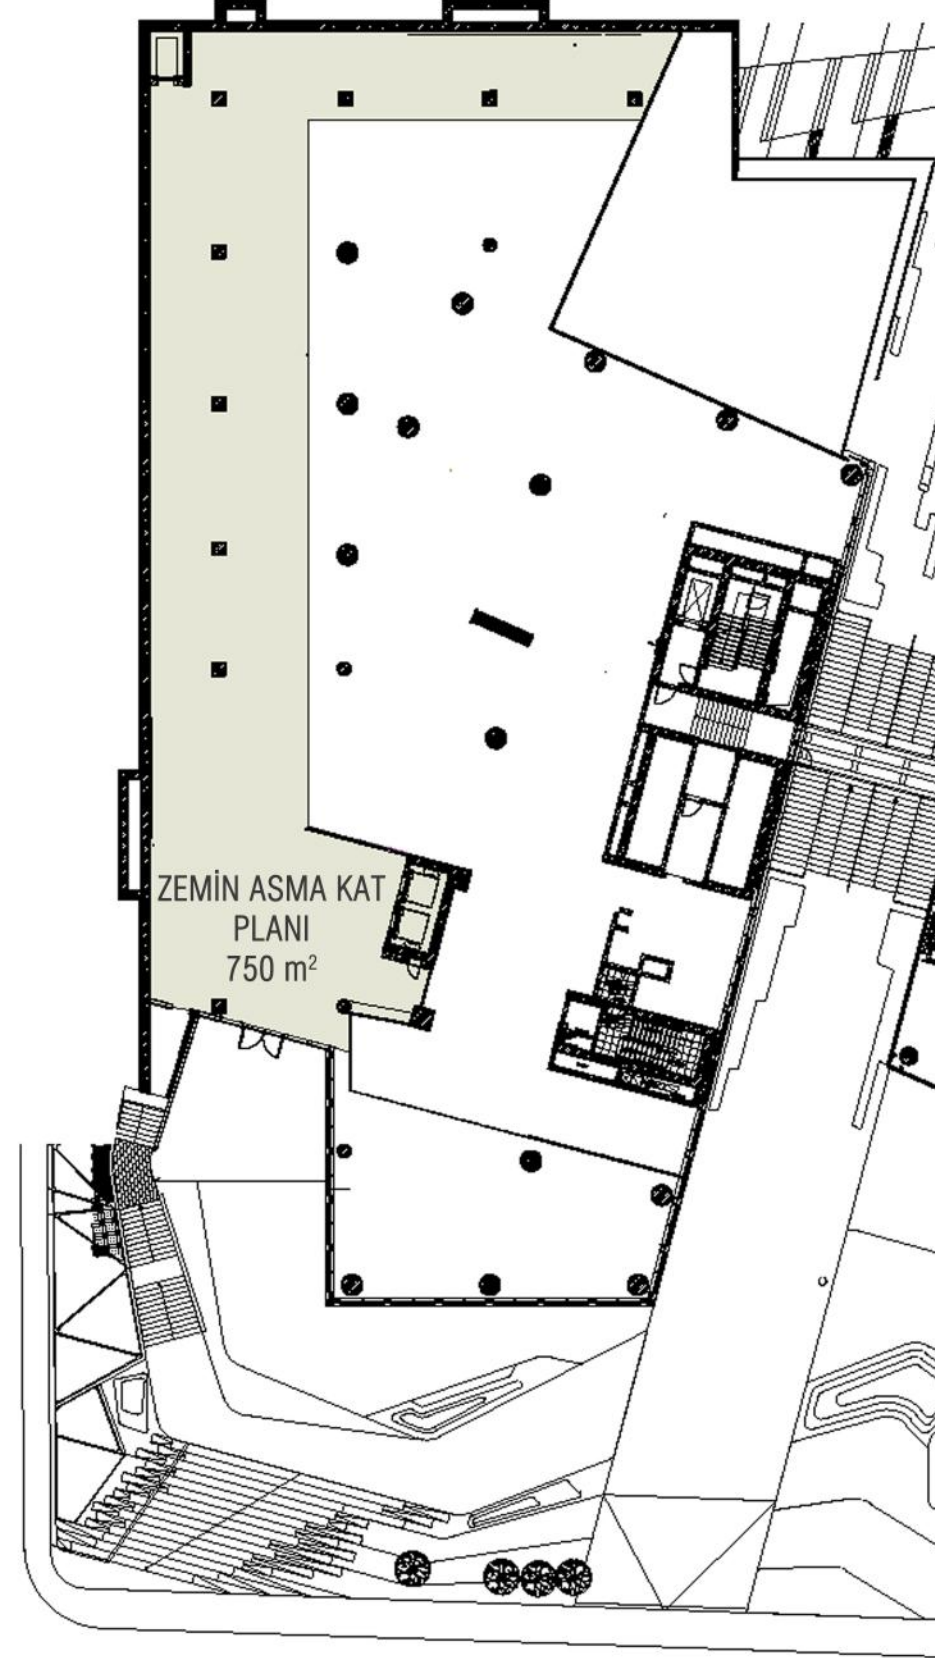

MASLAK SQUARE

MASLAK SQUARE ZEMİN ASMA KAT BAZA ASMA KATI PLANI

Brüt Alan: 750 m² PARAKENDE ALAN

KAPITAL
GAYRİMENKUL

KİRALAMA & İLETİŞİM:
KAPITAL GAYRİMENKUL YATIRIMI GELİŞTİRME VE İŞLETMECİLİK A.Ş.
Maslak Link Plaza Eski Büyükdere Cad. No.3-5 Kat.1 Maslak-İSTANBUL Tel : (0212) 330 01 51